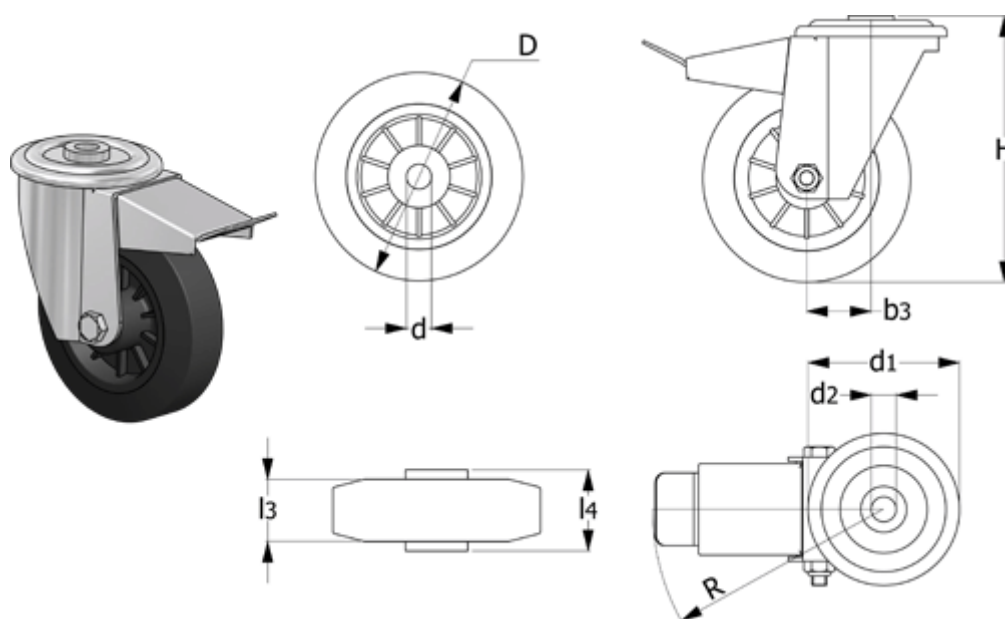

Varenummer: 2314449756
 Beskrivelse: E+G gummi hjul 449756
 RE.E2-100-FBF Drejeligt konsol m/bremse

Mål

b_3	= 35	Kode	= 449756
d	= 12	l_3	= 30
D	= 100	l_4	= 44
d_1	= 73	R	= 120
d_2	= 12	Rullemodstand (N)	= 750
Dynamisk belastning (N)	= 800	Type	= RE.E2-100-FBF
g	= 750		
H	= 128		